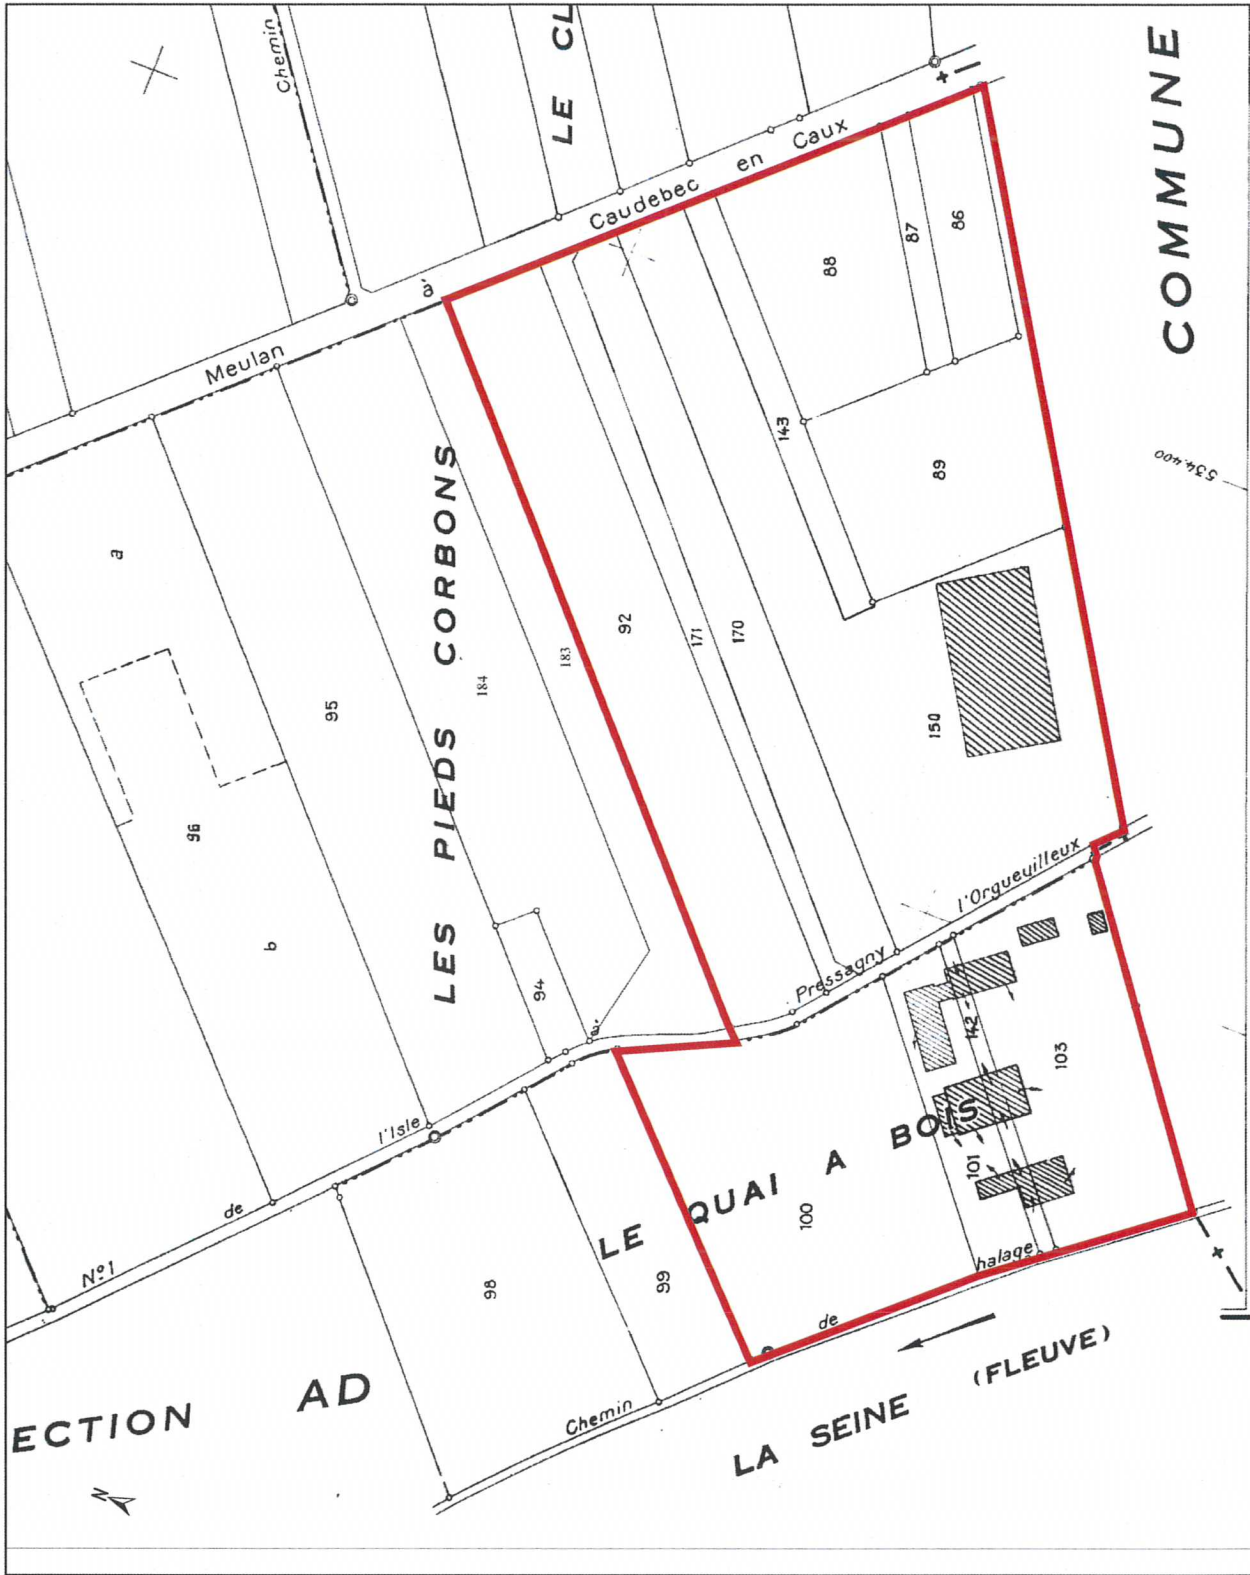

DIRECTION GÉNÉRALE DES
FINANCES PUBLIQUES
EXTRAIT DU PLAN CADASTRAL

ACO
LE QUAI A BOIS
27940 NOTRE DAME DE L'ISLE

Département :
EURE

Commune :
NOTRE DAME DE L'ISLE

Section : ZA
Feuille : 000 ZA 01

Échelle d'origine : 1/2000
Échelle d'édition : 1/2000

Date d'édition : 23/03/2015
(fuseau horaire de Paris)

Le plan visualisé sur cet extrait est géré par le
centre des impôts foncier suivant :
LES ANDELYS

Cet extrait de plan vous est délivré par :

cadastre.gouv.fr
©2014 Ministère des Finances et des Comptes
publics

Service du Cadastre
REPRODUCTION INTERDITE